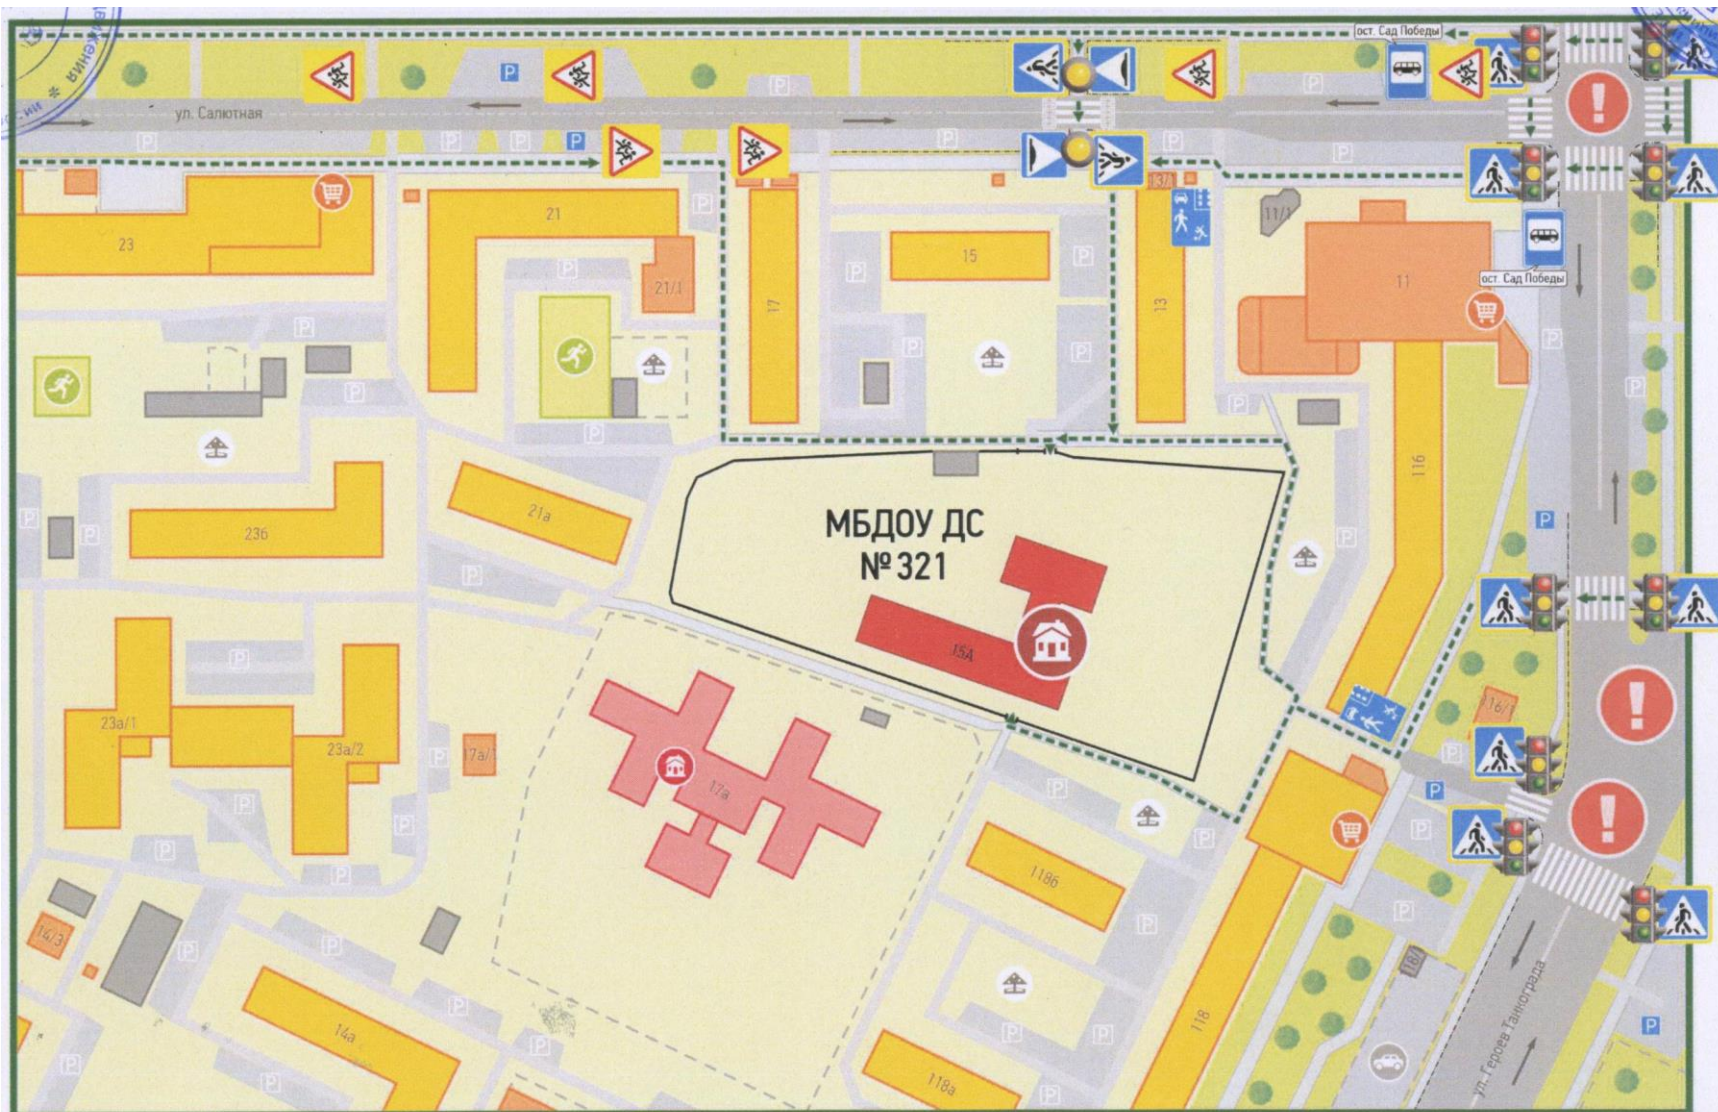

1. Район расположения МБДОУ «ДС № 321 г. Челябинска», пути движения транспортных средств и воспитанников

Жилый дом	Детский сад	Детский сад	Супермаркет	Проезжая часть	Светофор	Знак «Дети»	Остановка общественного транспорта
Административное здание	Стадион, спортивная площадка	Стадион, спортивная площадка	Автостоянка	Трогуар	Светофор Т7	Знак «Искусственная неровность»	Безопасный путь движения
Хозяйственный корпус, гараж	Зеленые насаждения	Детская площадка	Парковка	Пешеходное ограждение	Знак «Пешеходный переход»	Знак «Жилая зона»	Опасный участок дороги
				Направление движения транспортного потока