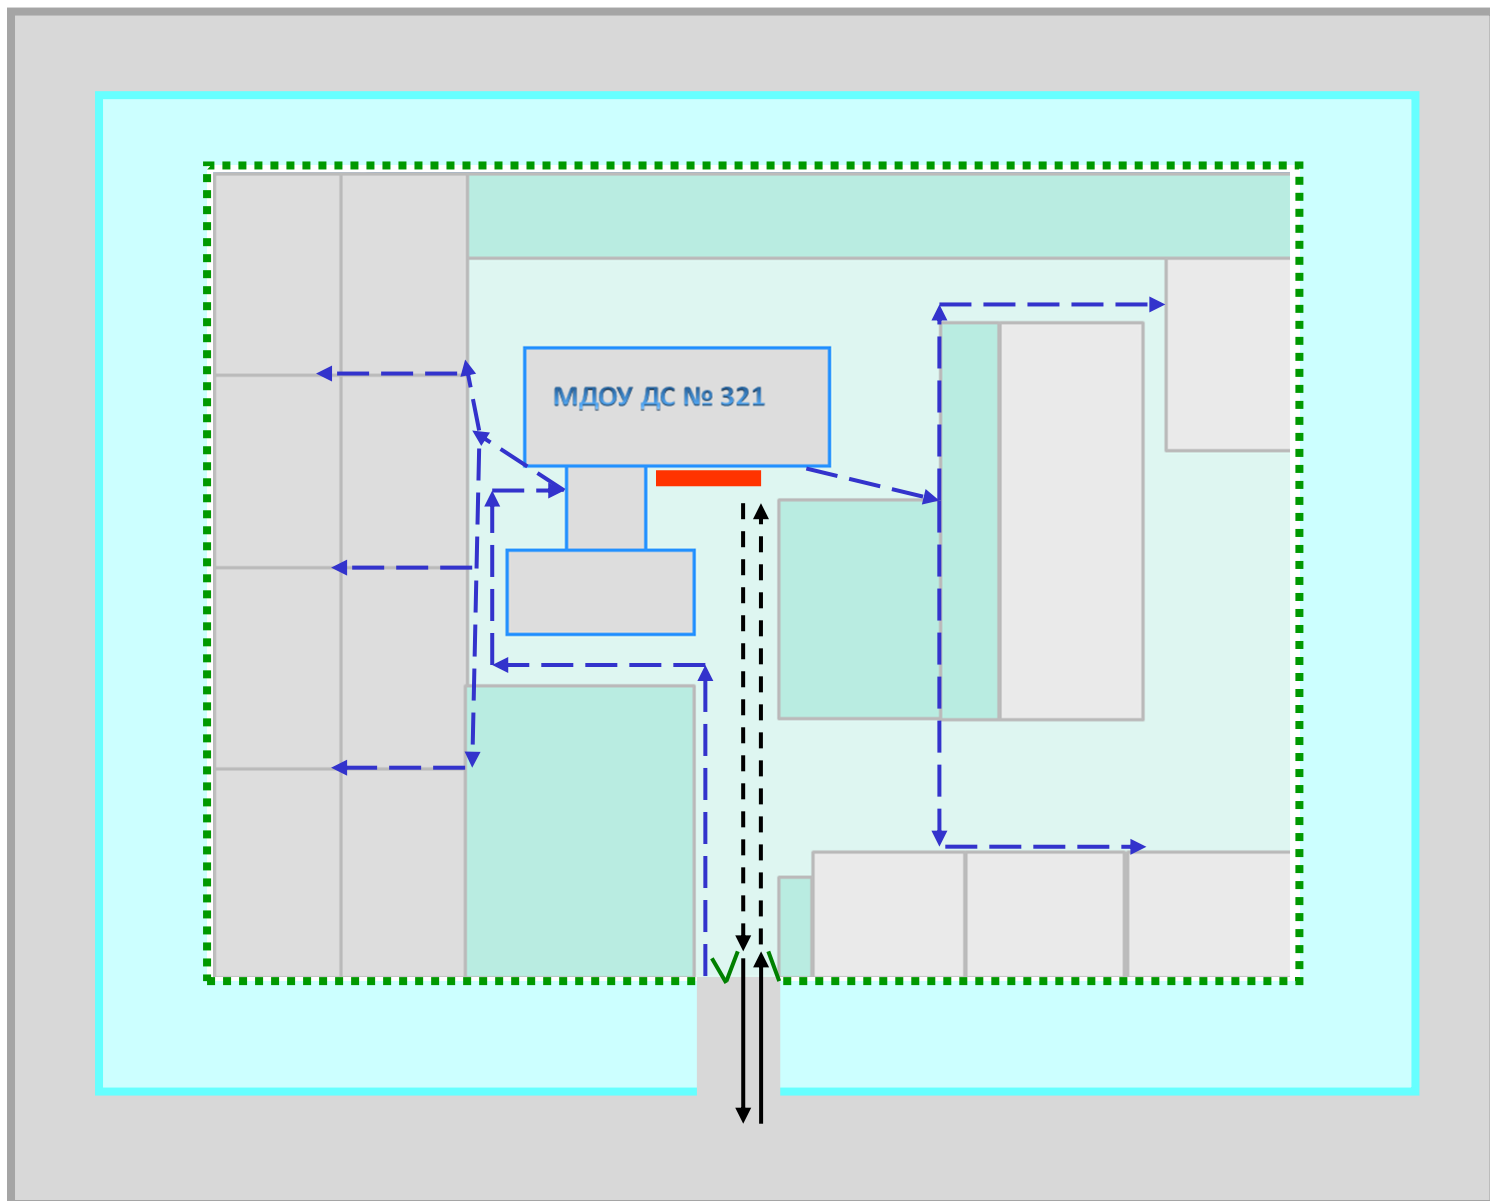

3. Пути движения транспортных средств к местам разгрузки/погрузки и рекомендуемые пути передвижения детей по территории МБДОУ «ДС № 321 г. Челябинска»

- въезд/выезд грузовых транспортных средств
- движение грузовых транспортных средств по территории образовательного учреждения
- движение детей на территории образовательного учреждения
- место разгрузки/погрузки